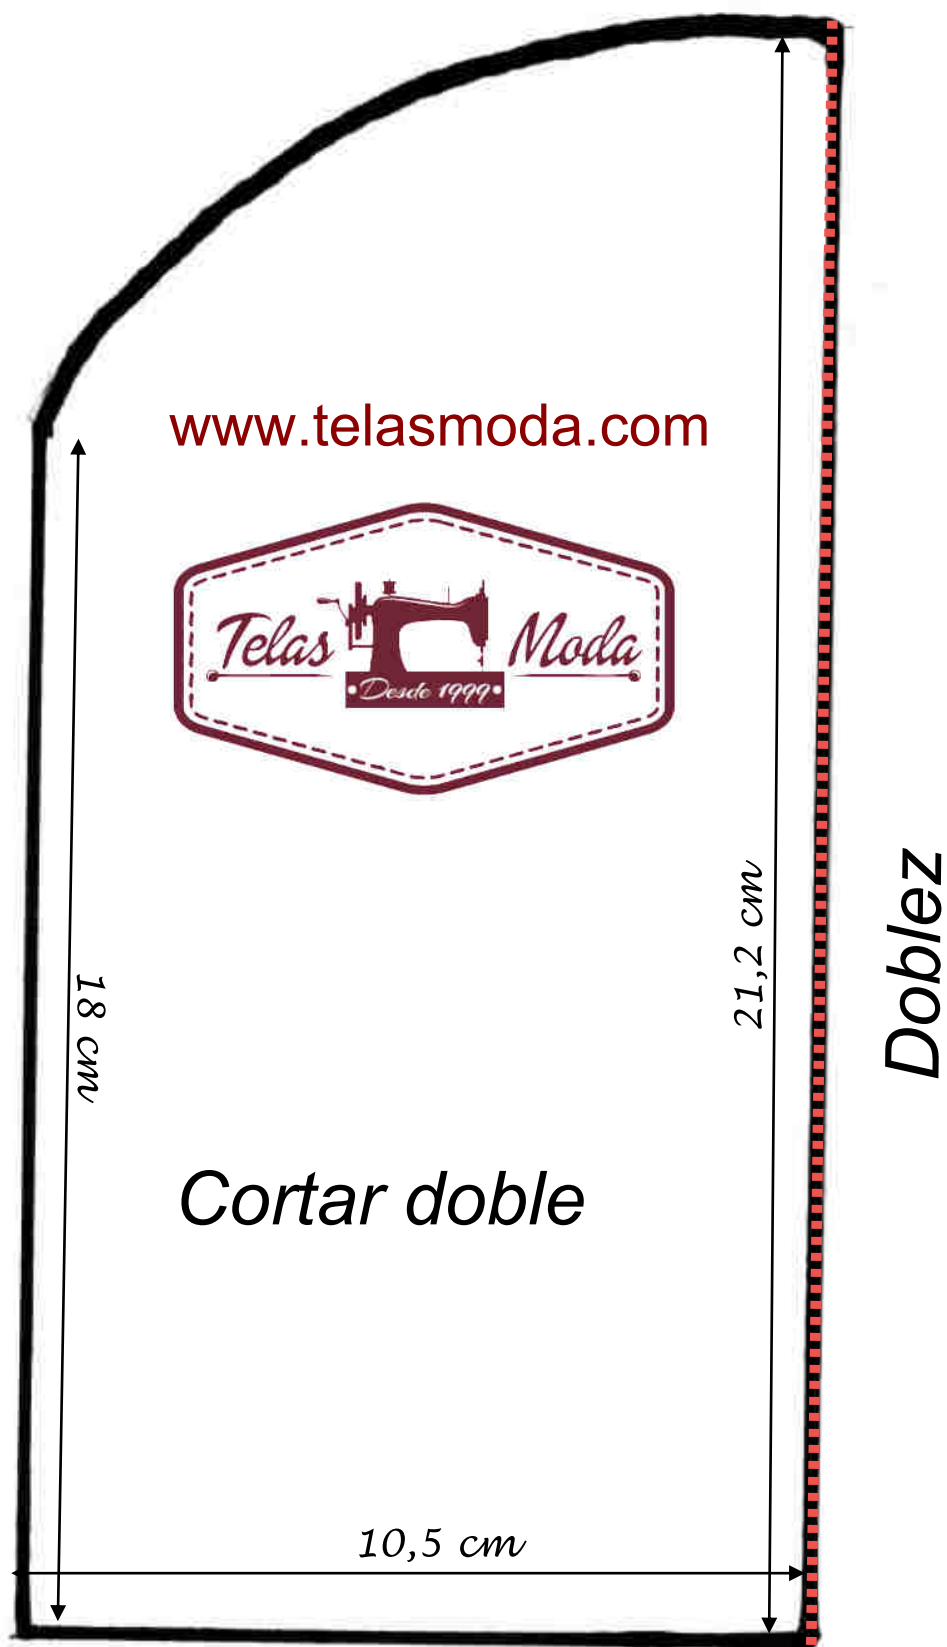

## Funda para gafas (1 de 2)

Márgenes de costura incluidos

## *Funda para gafas (2 de 2)*

*Cortar además:*

*Colgador: 6,5 x 90 cm*

[www.telasmoda.com](http://www.telasmoda.com)

6,5 cm

90cm